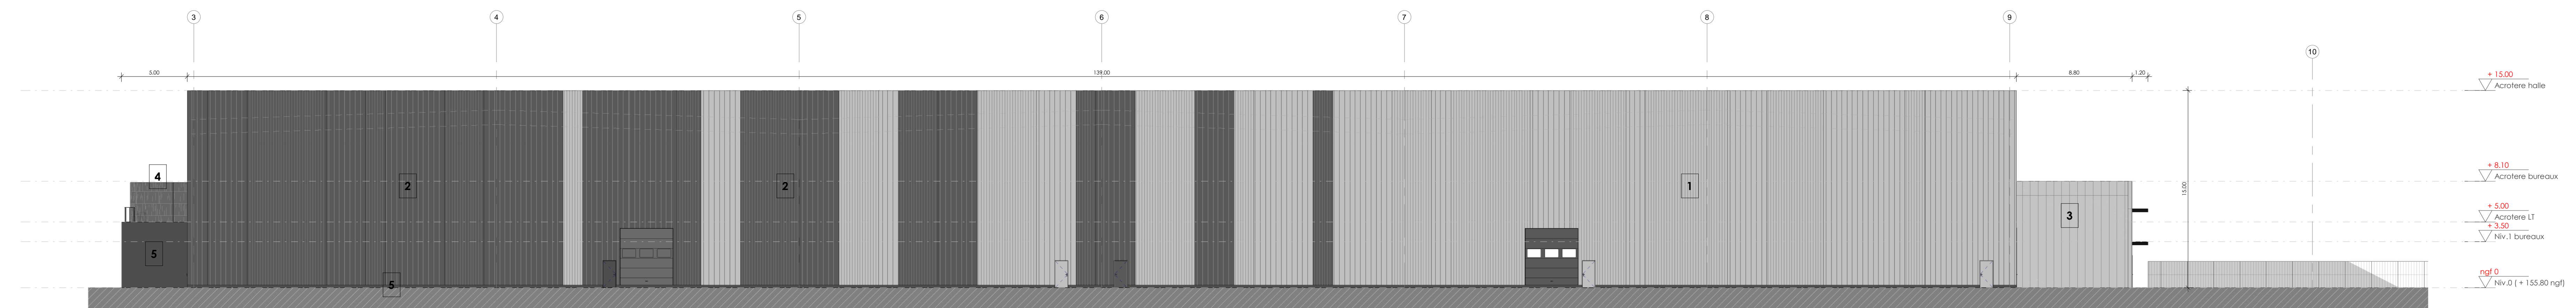

1 Elévation 1
Ech : 1 : 200

2 Elévation 2
Ech : 1 : 200

3 Elévation 3
Ech : 1 : 200

4 Elévation 4
Ech : 1 : 200

6 Elévation 5
Ech : 1 : 200

- 1 Bardage métallique nervuré teinte gris clair
- 2 Bardage métallique nervuré teinte noire
- 3 Bardage métallique nervuré teinte blanche
- 4 Résille métallique teinte noire
- 5 Maçonnerie enduite teinte noire
- 6 Echelle à crinolette teinte anthracite
- 7 Danpalon
- 8 Vitrage clair semi-réfléchissant

A	Mars 2020	DCE	AFA AFA
Index	Date	Nature	Dimension par Valeur par
Modifications			
FINANCIERE ID			
55 Chemin des Engranauds 13660 Orgon			
ID MONTIERCHAUME			
Avenue Pierre Clostermann 36130 Montierchaume			
ELEVATIONS			
AFA ARCHITECTES			
47, Avenue de Lugo 94600 Choisy le Roi Inscrit à l'Ordre des Architectes Région Ile de France n° S06185			
Dossier	Date	Plan n°	Ind.
5504303	Mars 2020	DCE.06	A
Echelle		Comme indiqué	