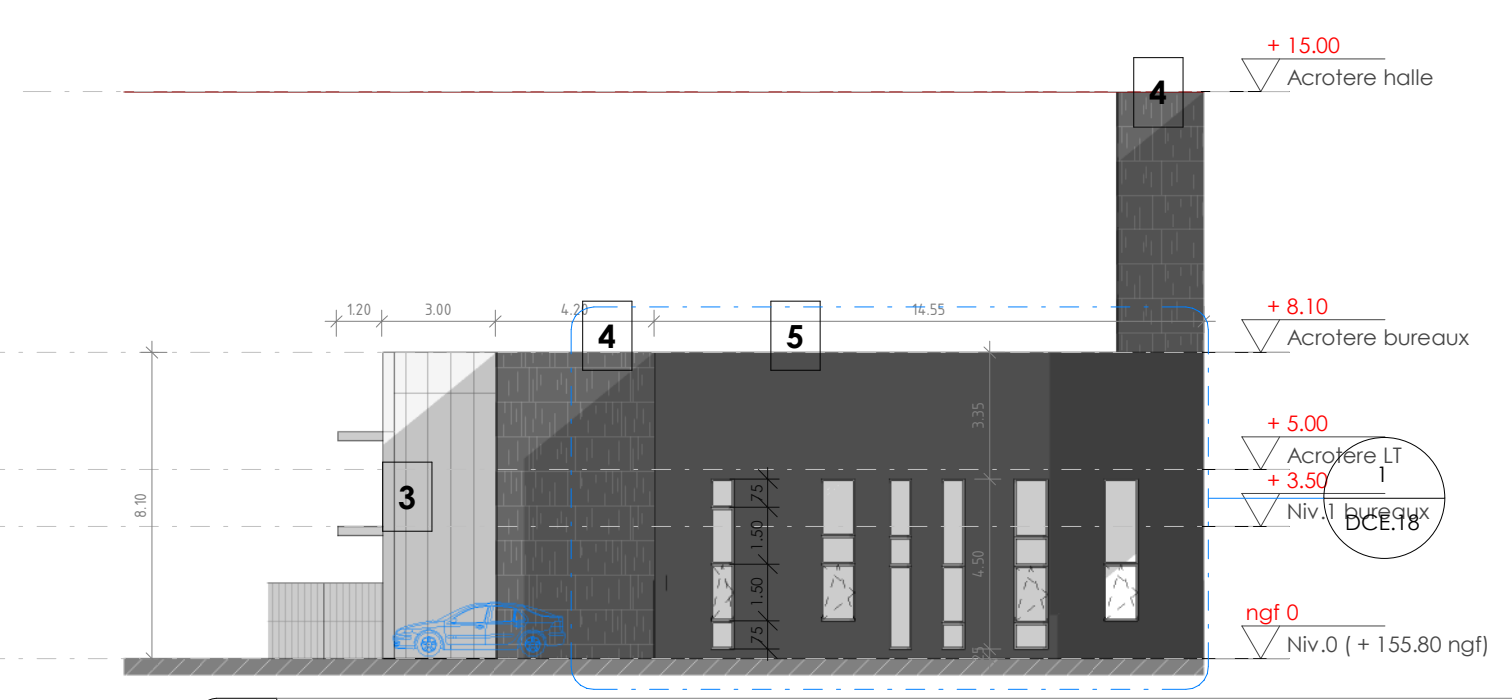

1 Elévation 1
Ech : 1 : 200

2 Elévation 2
Ech : 1 : 200

3 Elévation 3
Ech : 1 : 200

4 Elévation 4
Ech : 1 : 200

6 Elévation 5
Ech : 1 : 200

- 1 Bardage métallique nervuré teinte gris clair
- 2 Bardage métallique nervuré teinte noire
- 3 Bardage métallique nervuré teinte blanche
- 4 Résille métallique teinte noire
- 5 Maçonnerie enduite teinte noire
- 6 Echelle à crinolette teinte anthracite
- 7 Danpalon
- 8 Vitrage clair semi-réfléchissant

A	Mars 2020	DCE	AFA AFA
Index	Date	Nature	Dimension par Valeur par
Modifications			
FINANCIERE ID			
55 Chemin des Engranauds 13660 Orgon			
ID MONTIERCHAUME			
Avenue Pierre Clostermann 36130 Montierchaume			
ELEVATIONS			
AFA ARCHITECTES			
47, Avenue de Lugo 94600 Choisy le Roi Inscrit à l'Ordre des Architectes Région Ile de France n° S06185			
Dossier	Date	Plan n°	Ind.
5504303	Mars 2020	DCE.06	A
Echelle		Comme indiqué	