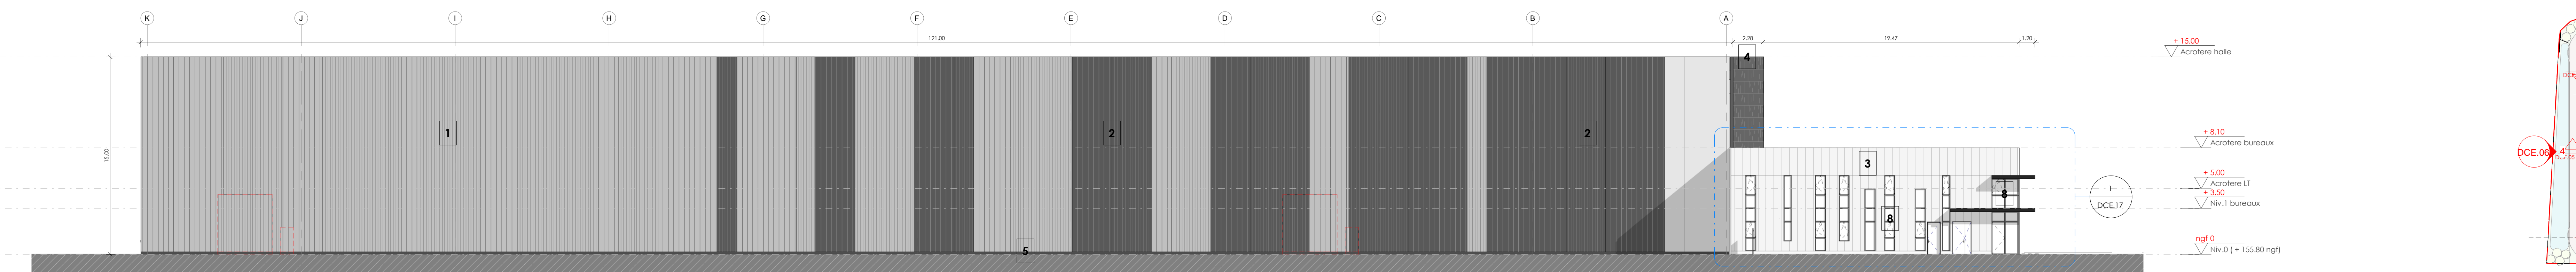

1 Elévation 1
Ech : 1 : 200

2 Elévation 2
Ech : 1 : 200

3 Elévation 3
Ech : 1 : 200

4 Elévation 4
Ech : 1 : 200

6 Elévation 5
Ech : 1 : 200

- 1 Bardage métallique nervuré teinte gris clair
- 2 Bardage métallique nervuré teinte noire
- 3 Bardage métallique nervuré teinte blanche
- 4 Résille métallique teinte noire
- 5 Maçonnerie enduite teinte noire
- 6 Echelle à crinolette teinte anthracite
- 7 Danpalon
- 8 Vitrage clair semi-réfléchissant

A	Mars 2020	DCE	AFA AFA
Index	Date	Nature	Dimension par Valeur par
Modifications			
FINANCIERE ID			
55 Chemin des Engranauds 13660 Orgon			
ID MONTIERCHAUME			
Avenue Pierre Clostermann 36130 Montierchaume			
ELEVATIONS			
AFA ARCHITECTES			
47, Avenue de Lugo 94600 Choisy le Roi Inscrit à l'Ordre des Architectes Région Ile de France n° S06185			
Dossier	Date	Plan n°	Ind.
5504303	Mars 2020	DCE.06	A
Echelle		Comme indiqué	