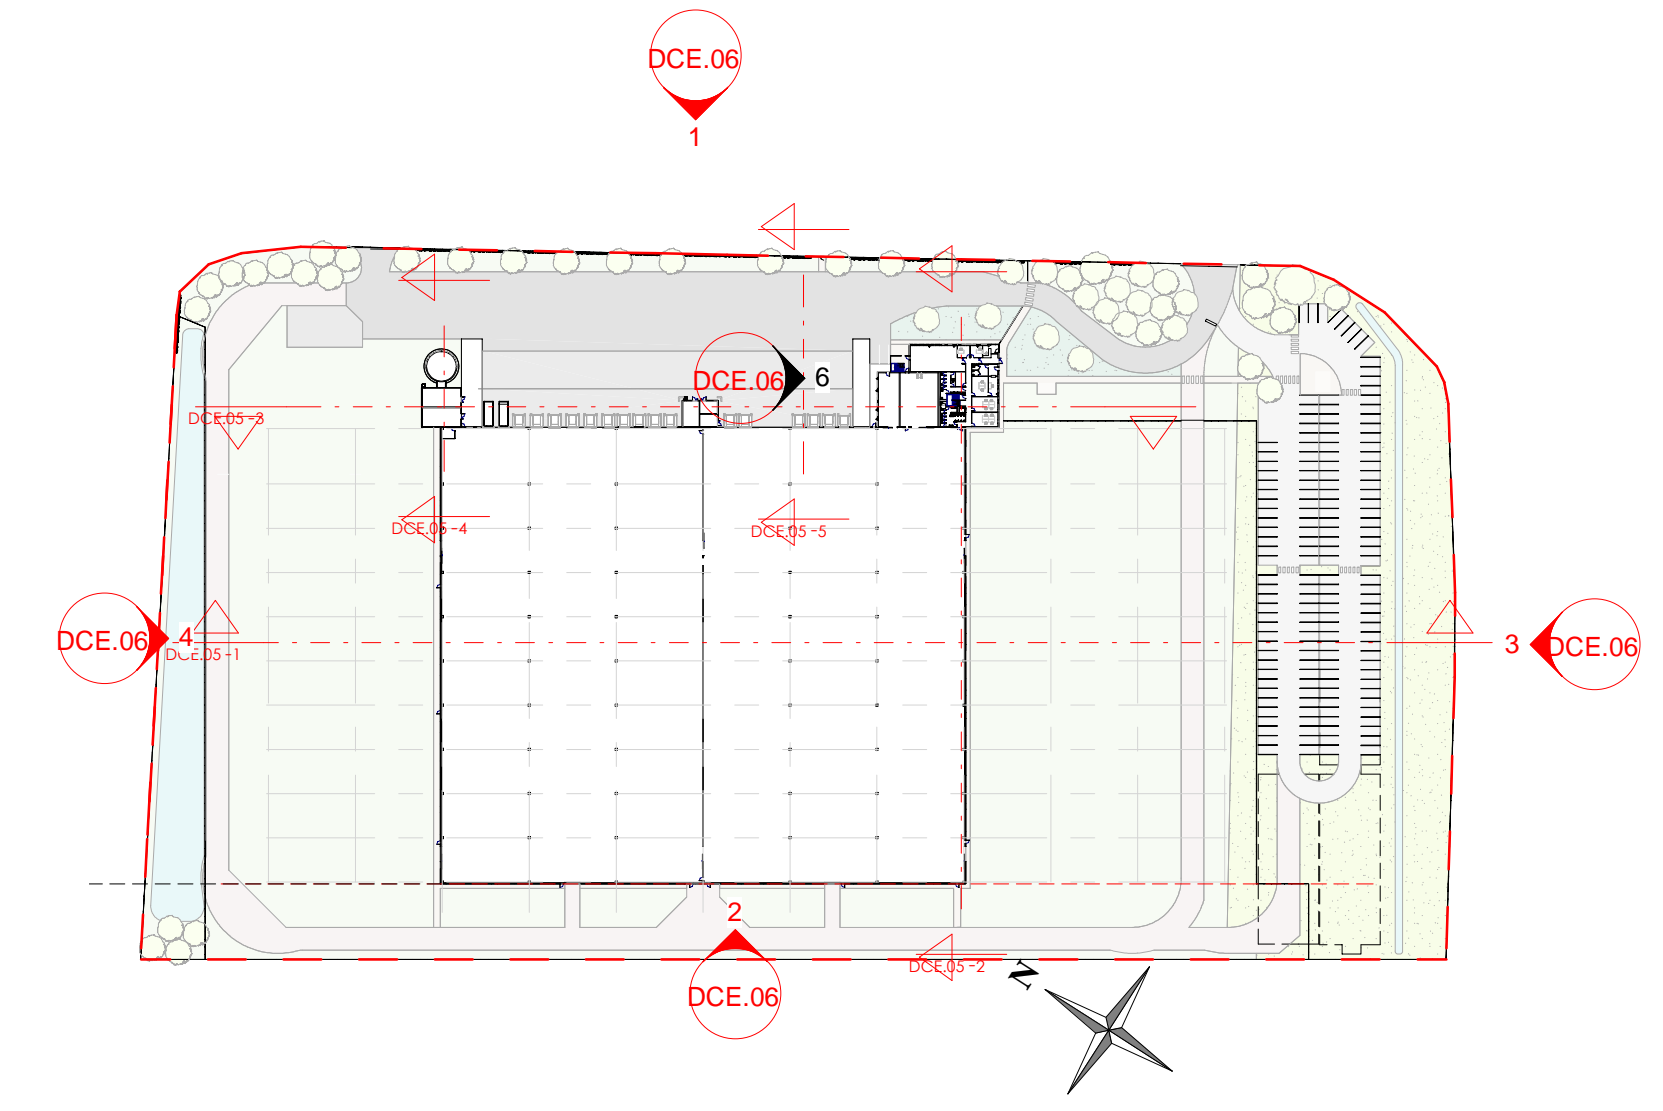

1 Elévation 1
Ech : 1 : 200

2 Elévation 2
Ech : 1 : 200

3 Elévation 3
Ech : 1 : 200

4 Elévation 4
Ech : 1 : 200

6 Elévation 5
Ech : 1 : 200

- 1 Bardage métallique nervuré teinte gris clair
- 2 Bardage métallique nervuré teinte noire
- 3 Bardage métallique nervuré teinte blanche
- 4 Résille métallique teinte noire
- 5 Maçonnerie enduite teinte noire
- 6 Echelle à crinolette teinte anthracite
- 7 Danpalon
- 8 Vitrage clair semi-réfléchissant

A	Mars 2020	DCE	AFA AFA
Index	Date	Nature	Dimension par Valeur par
Modifications			
FINANCIERE ID			
55 Chemin des Engranauds 13660 Orgon			
ID MONTIERCHAUME			
Avenue Pierre Clostermann 36130 Montierchaume			
ELEVATIONS			
AFA ARCHITECTES			
47, Avenue de Lugo 94600 Choisy le Roi Inscrit à l'Ordre des Architectes Région Ile de France n° S06185			
Dossier	Date	Plan n°	Ind.
5504303	Mars 2020	DCE.06	A
Echelle		Comme indiqué	